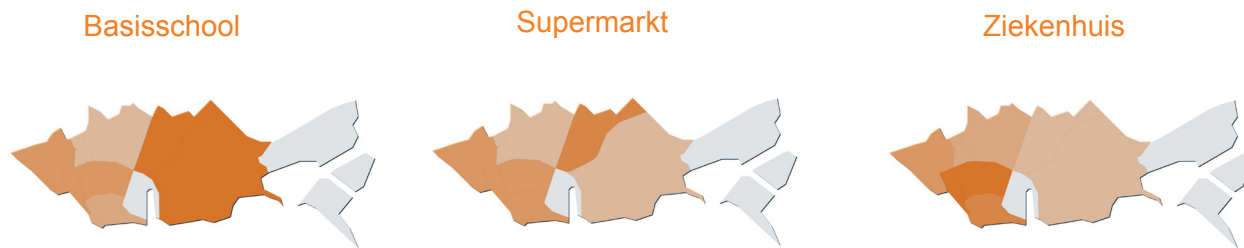

* Ritthem is inclusief Sloegebied

De verwachte ontwikkeling van het aantal inwoners tussen 2013 en 2020

Leeftijd

Woonplaats

Meer weten? Ga naar www.zeeuwsplanbureau.nl/staat

Vlissingen

Ruimtelijk

Ervaren leefbaarheid

75% van de inwoners van Vlissingen voelt zich zelden of nooit onveilig in zijn eigen wijk/kern.

Afstand tot voorzieningen*

* hoe lichter de kleur in de kaartjes hoe groter de afstand tot de voorziening

Wonen