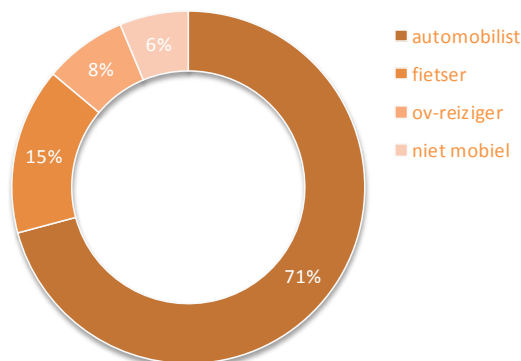

Vervoermiddelengebruik

Mobiliteitsprofiel