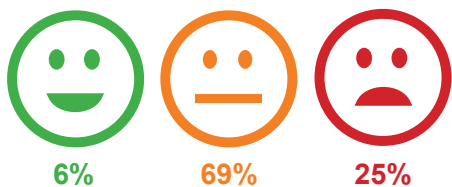

75% van de inwoners van Vlissingen voelt zich zelden of nooit onveilig in zijn eigen wijk/kern.

Afstand tot voorzieningen*

* hoe lichter de kleur in de kaartjes hoe groter de afstand tot de voorziening

Wonen