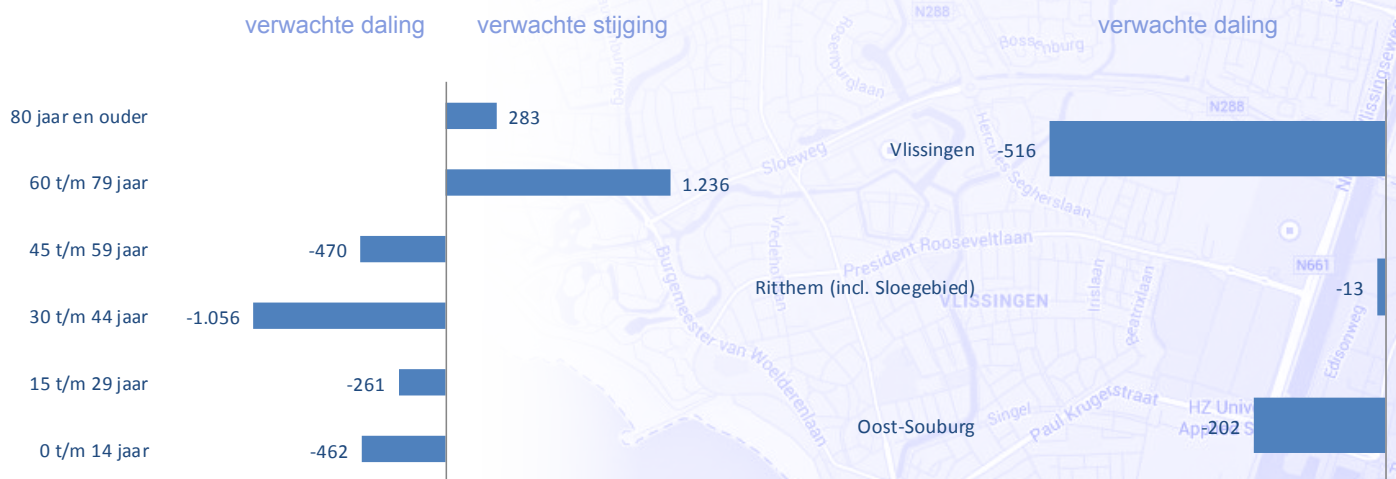

Vlissingen

Infokaart Staat van Zeeland 2013

Bevolking

De gemeente Vlissingen heeft op 1 januari 2014 **44.444 inwoners**. Daarmee is Vlissingen qua inwoners de derde gemeente van de provincie. De inwoners wonen verdeeld over drie kernen.

Mate van stedelijkheid

Vlissingen en Oost-Souburg worden door het CBS getypeerd als **sterk stedelijk** (1.500 - 2.500 adressen per km²). Ritthem is **niet stedelijk** (< 500 adressen per km²).

Aantal inwoners per woonplaats op 1 januari 2013

* Ritthem is inclusief Sloegebied

De verwachte ontwikkeling van het aantal inwoners tussen 2013 en 2020

Leeftijd

Woonplaats

Meer weten? Ga naar www.zeeuwsplanbureau.nl/staat

Vlissingen

Ruimtelijk

Ervaren leefbaarheid

75% van de inwoners van Vlissingen voelt zich zelden of nooit onveilig in zijn eigen wijk/kern.

Afstand tot voorzieningen*

* hoe lichter de kleur in de kaartjes hoe groter de afstand tot de voorziening

Wonen