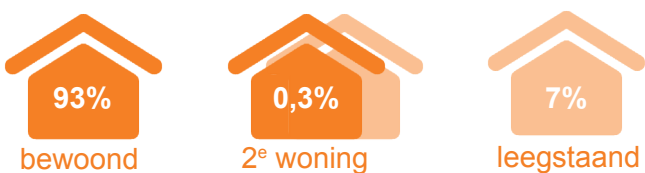

Mate van stedelijkheid

Vlissingen en Oost-Souburg worden door het CBS getypeerd als **sterk stedelijk** (1.500 - 2.500 adressen per km²). Ritthem is **niet stedelijk** (< 500 adressen per km²).

Aantal inwoners per woonplaats op 1 januari 2013

* Ritthem is inclusief Sloegebied

De verwachte ontwikkeling van het aantal inwoners tussen 2013 en 2020

Leeftijd

Woonplaats

Meer weten? Ga naar www.zeeuwsplanbureau.nl/staat

Vlissingen

Ruimtelijk

Ervaren leefbaarheid

75% van de inwoners van Vlissingen voelt zich zelden of nooit onveilig in zijn eigen wijk/kern.

Afstand tot voorzieningen*

* hoe lichter de kleur in de kaartjes hoe groter de afstand tot de voorziening

Wonen