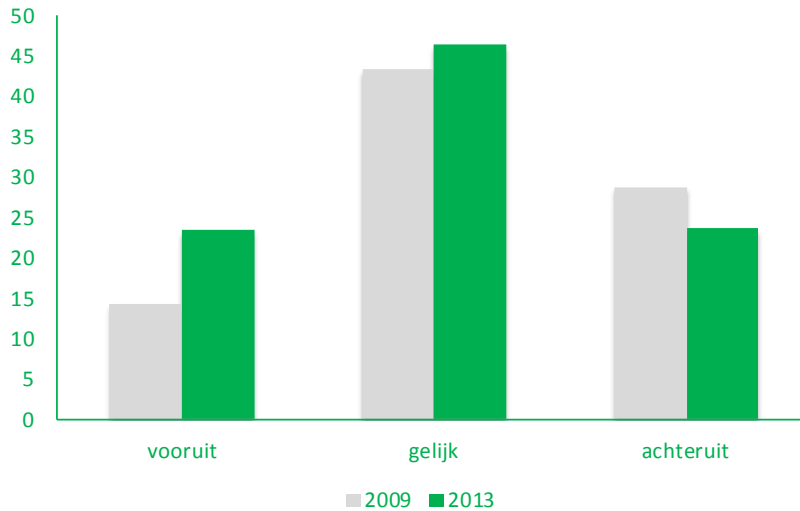

75% van de inwoners van Vlissingen voelt zich zelden of nooit onveilig in zijn eigen wijk/kern.

Afstand tot voorzieningen*

* hoe lichter de kleur in de kaartjes hoe groter de afstand tot de voorziening

Wonen

Totaal woningvoorraad **22.154**

83% van de inwoners van Vlissingen is tevreden over zijn woning.

Vervoermiddelengebruik

Mobiliteitsprofiel

Pendel (woon-werkverkeer)

Meer weten? Ga naar www.zeeuwsplanbureau.nl/staat

Vlissingen

Sociaal

Is uw kern/wijk het afgelopen jaar voor- of achteruit gegaan? (%)

Zorgen

Hoeveel procent van de inwoners van Vlissingen (vanaf 16 jaar) kan zelfstandig en zonder moeite de onderstaande taken uitvoeren?