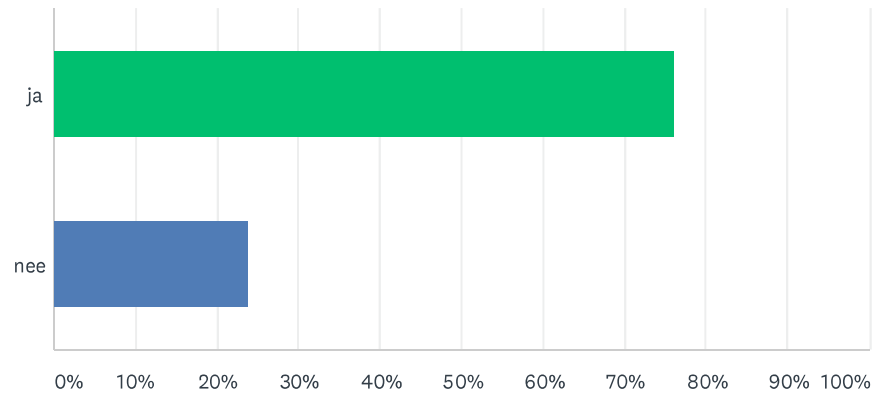

V2 Hoe vaak maakt u gebruik van het (uitlaatgebied) Hondzenelleboog (Ooievaarsnest)?

Beantwoord: 383 Overgeslagen: 0

ANTWOORDKEUZEN	REACTIES
Nooit	10.70% 41
Zeer weinig (jaarlijks)	6.27% 24
Af en toe (maandelijks)	16.97% 65
Regelmatig (wekelijks)	39.16% 150
Dagelijks	26.89% 103
TOTAAL	383

V3 Bent u zelf in het bezit van een hond?

Beantwoord: 383 Overgeslagen: 0

ANTWOORDKEUZEN	REACTIES	
ja	76.24%	292
nee	23.76%	91
TOTAAL		383

V4 Op welke wijze maakt u gebruik van het gebied? (meerdere antwoorden mogelijk)