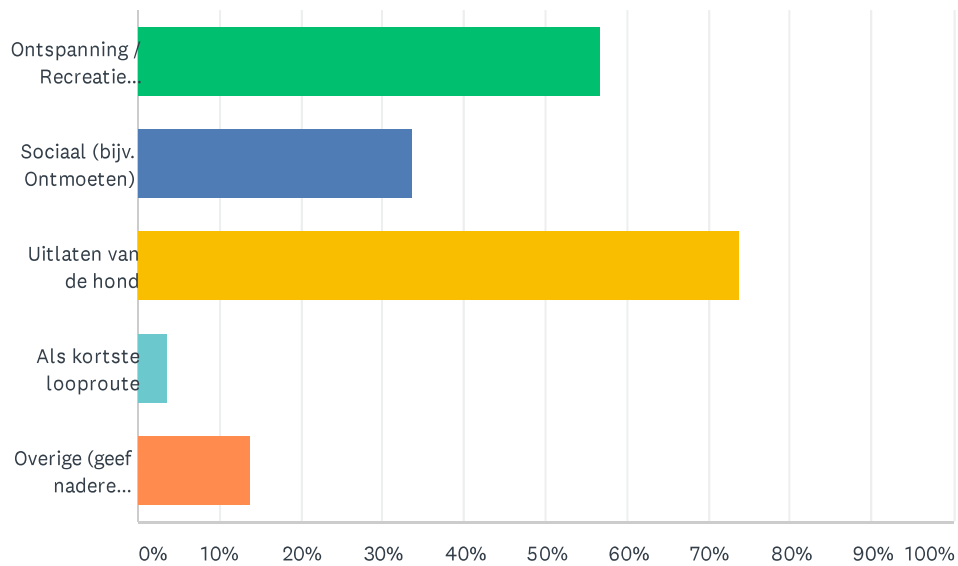

V2 Hoe vaak maakt u gebruik van het (uitlaatgebied) Hondzenelleboog (Ooievaarsnest)?

Beantwoord: 383 Overgeslagen: 0

ANTWOORDKEUZEN	REACTIES
Nooit	10.70% 41
Zeer weinig (jaarlijks)	6.27% 24
Af en toe (maandelijks)	16.97% 65
Regelmatig (wekelijks)	39.16% 150
Dagelijks	26.89% 103
TOTAAL	383

V3 Bent u zelf in het bezit van een hond?

Beantwoord: 383 Overgeslagen: 0

ANTWOORDKEUZEN	REACTIES	
ja	76.24%	292
nee	23.76%	91
TOTAAL		383

V4 Op welke wijze maakt u gebruik van het gebied? (meerdere antwoorden mogelijk)

Beantwoord: 383 Overgeslagen: 0

ANTWOORDKEUZEN	REACTIES	
Ontspanning / Recreatie (bijv. Wandelen)	56.66%	217
Sociaal (bijv. Ontmoeten)	33.68%	129
Uitlaten van de hond	73.89%	283
Als kortste looproute	3.66%	14
Overige (geef nadere toelichting)	13.84%	53
Totaal aantal respondenten: 383		