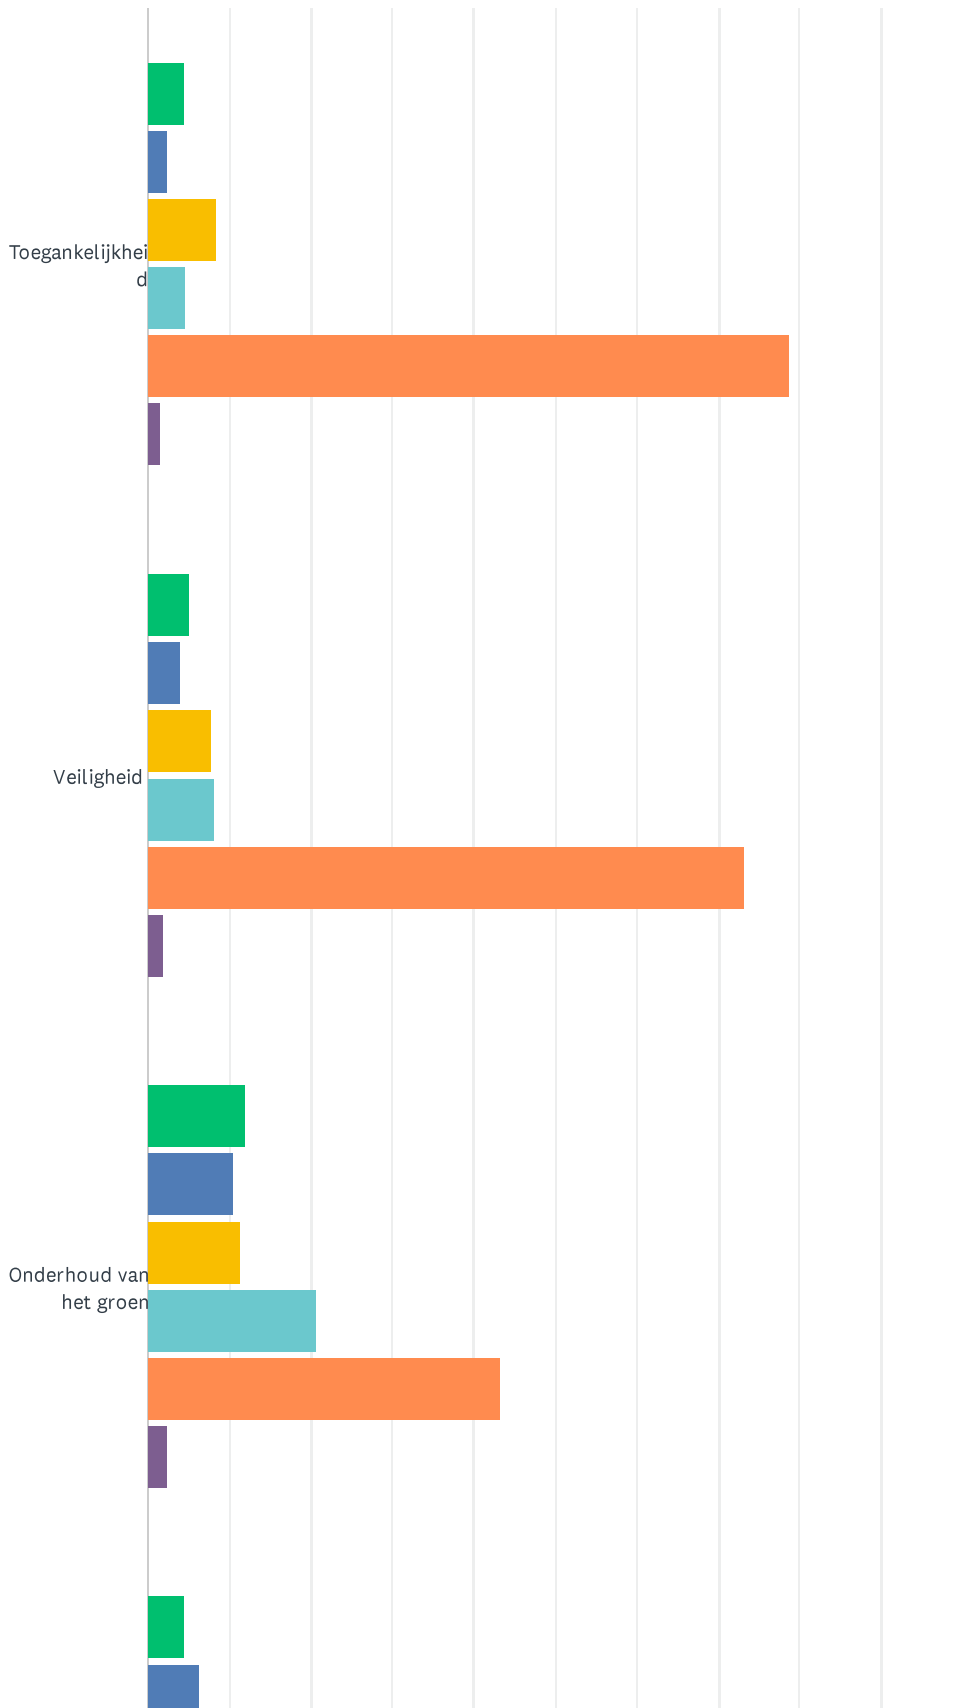

V2 Hoe vaak maakt u gebruik van het (uitlaatgebied) Hondzenelleboog (Ooievaarsnest)?

Beantwoord: 383 Overgeslagen: 0

ANTWOORDKEUZEN	REACTIES
Nooit	10.70% 41
Zeer weinig (jaarlijks)	6.27% 24
Af en toe (maandelijks)	16.97% 65
Regelmatig (wekelijks)	39.16% 150
Dagelijks	26.89% 103
TOTAAL	383

V3 Bent u zelf in het bezit van een hond?

Beantwoord: 383 Overgeslagen: 0

ANTWOORDKEUZEN	REACTIES	
ja	76.24%	292
nee	23.76%	91
TOTAAL		383

V4 Op welke wijze maakt u gebruik van het gebied? (meerdere antwoorden mogelijk)

Beantwoord: 383 Overgeslagen: 0

ANTWOORDKEUZEN	REACTIES	
Ontspanning / Recreatie (bijv. Wandelen)	56.66%	217
Sociaal (bijv. Ontmoeten)	33.68%	129
Uitlaten van de hond	73.89%	283
Als kortste looproute	3.66%	14
Overige (geef nadere toelichting)	13.84%	53
Totaal aantal respondenten: 383		

V5 Hoe ervaart u de volgende onderwerpen

Beantwoord: 383 Overgeslagen: 0

	NEGATIEF	ENIGSZINS NEGATIEF	NEUTRAAL	ENIGSZINS POSITIEF	POSITIEF	N.V.T.	TOTAAL	GEWOGEN GEMIDDEL
Toegankelijkheid	4.44% 17	2.35% 9	8.36% 32	4.70% 18	78.59% 301	1.57% 6	383	4
Veiligheid	5.04% 19	3.98% 15	7.69% 29	8.22% 31	73.21% 276	1.86% 7	377	4
Onderhoud van het groen	12.01% 46	10.44% 40	11.23% 43	20.63% 79	43.34% 166	2.35% 9	383	3
Onderhoud van het meubilair (banken, etc)	4.47% 17	6.32% 24	27.63% 105	22.37% 85	32.89% 125	6.32% 24	380	3
Diervriendelijkheid	2.89% 11	4.21% 16	8.16% 31	6.58% 25	73.95% 281	4.21% 16	380	4
Aanwezigheid van de honden- uitlaatservice	19.37% 74	8.12% 31	12.04% 46	6.54% 25	49.21% 188	4.71% 18	382	3