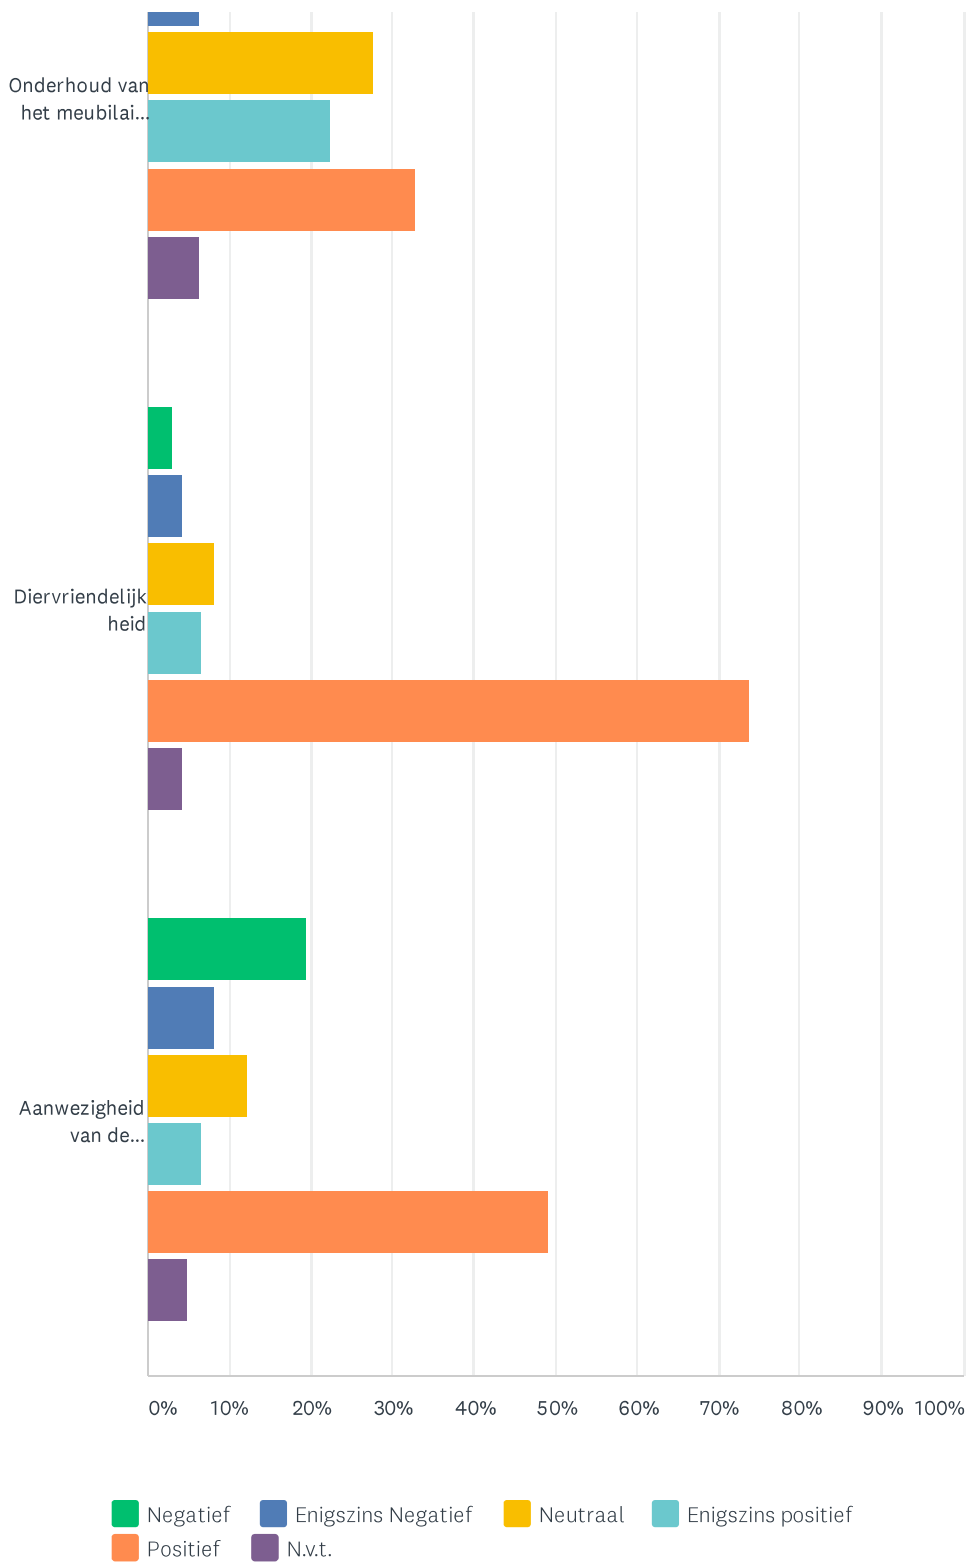

V2 Hoe vaak maakt u gebruik van het (uitlaatgebied) Hondzenelleboog (Ooievaarsnest)?

Beantwoord: 383 Overgeslagen: 0

ANTWOORDKEUZEN	REACTIES
Nooit	10.70% 41
Zeer weinig (jaarlijks)	6.27% 24
Af en toe (maandelijks)	16.97% 65
Regelmatig (wekelijks)	39.16% 150
Dagelijks	26.89% 103
TOTAAL	383

V3 Bent u zelf in het bezit van een hond?

Beantwoord: 383 Overgeslagen: 0

ANTWOORDKEUZEN	REACTIES	
ja	76.24%	292
nee	23.76%	91
TOTAAL		383

V4 Op welke wijze maakt u gebruik van het gebied? (meerdere antwoorden mogelijk)

Beantwoord: 383 Overgeslagen: 0

ANTWOORDKEUZEN	REACTIES	
Ontspanning / Recreatie (bijv. Wandelen)	56.66%	217
Sociaal (bijv. Ontmoeten)	33.68%	129
Uitlaten van de hond	73.89%	283
Als kortste looproute	3.66%	14
Overige (geef nadere toelichting)	13.84%	53
Totaal aantal respondenten: 383		

V5 Hoe ervaart u de volgende onderwerpen

Beantwoord: 383 Overgeslagen: 0

	NEGATIEF	ENIGSZINS NEGATIEF	NEUTRAAL	ENIGSZINS POSITIEF	POSITIEF	N.V.T.	TOTAAL	GEWOGEN GEMIDDEL
Toegankelijkheid	4.44% 17	2.35% 9	8.36% 32	4.70% 18	78.59% 301	1.57% 6	383	4
Veiligheid	5.04% 19	3.98% 15	7.69% 29	8.22% 31	73.21% 276	1.86% 7	377	4
Onderhoud van het groen	12.01% 46	10.44% 40	11.23% 43	20.63% 79	43.34% 166	2.35% 9	383	3
Onderhoud van het meubilair (banken, etc)	4.47% 17	6.32% 24	27.63% 105	22.37% 85	32.89% 125	6.32% 24	380	3
Diervriendelijkheid	2.89% 11	4.21% 16	8.16% 31	6.58% 25	73.95% 281	4.21% 16	380	4
Aanwezigheid van de honden- uitlaatservice	19.37% 74	8.12% 31	12.04% 46	6.54% 25	49.21% 188	4.71% 18	382	3