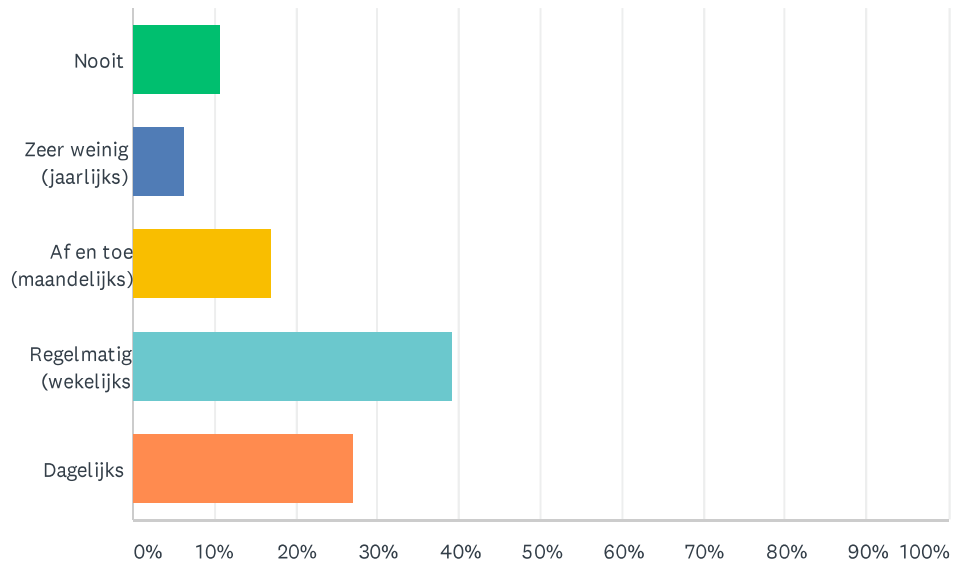

V1 Waar woont u?

Beantwoord: 382 Overgeslagen: 1

ANTWOORDKEUZEN	REACTIES	
In de directe omgeving van uitlaatgebied Hondzenelleboog (ooievaarsnest)	46.60%	178
Elders in West	18.32%	70
Elders in Veenendaal (andere wijk dan west)	35.08%	134
TOTAAL		382

V2 Hoe vaak maakt u gebruik van het (uitlaatgebied) Hondzenelleboog (Ooievaarsnest)?

Beantwoord: 383 Overgeslagen: 0

ANTWOORDKEUZEN	REACTIES
Nooit	10.70% 41
Zeer weinig (jaarlijks)	6.27% 24
Af en toe (maandelijks)	16.97% 65
Regelmatig (wekelijks)	39.16% 150
Dagelijks	26.89% 103
TOTAAL	383

V3 Bent u zelf in het bezit van een hond?

Beantwoord: 383 Overgeslagen: 0

ANTWOORDKEUZEN	REACTIES	
ja	76.24%	292
nee	23.76%	91
TOTAAL		383

V4 Op welke wijze maakt u gebruik van het gebied? (meerdere antwoorden mogelijk)