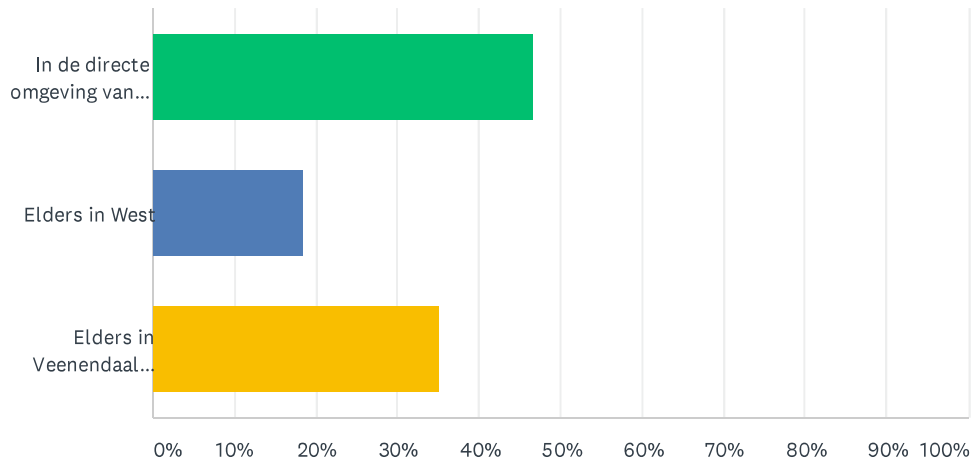

V1 Waar woont u?

Beantwoord: 382 Overgeslagen: 1

ANTWOORDKEUZEN	REACTIES	
In de directe omgeving van uitlaatgebied Hondzenelleboog (ooievaarsnest)	46.60%	178
Elders in West	18.32%	70
Elders in Veenendaal (andere wijk dan west)	35.08%	134
TOTAAL		382

V2 Hoe vaak maakt u gebruik van het (uitlaatgebied) Hondzenelleboog (Ooievaarsnest)?

Beantwoord: 383 Overgeslagen: 0

ANTWOORDKEUZEN	REACTIES
Nooit	10.70% 41
Zeer weinig (jaarlijks)	6.27% 24
Af en toe (maandelijks)	16.97% 65
Regelmatig (wekelijks)	39.16% 150
Dagelijks	26.89% 103
TOTAAL	383